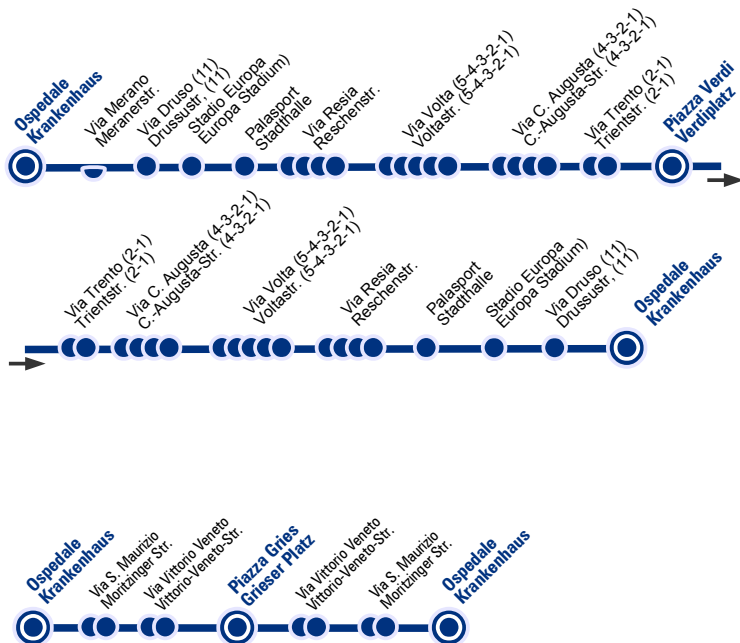

[6] solo sabato 12 maggio
nur Samstag 12. Mai

[7] solo domenica 13 maggio
nur Sonntag 13. Mai

[A] solo nella notte da sabato 12 a domenica 13 maggio
nur in der Nacht vom Sa 12. auf So 13. Mai

10 OSPEDALE-PIAZZA VERDI-OSPEDALE PIAZZA GRIES KRANKENHAUS-VERDIPLATZ-KRANKENHAUS-GRIESER PLATZ