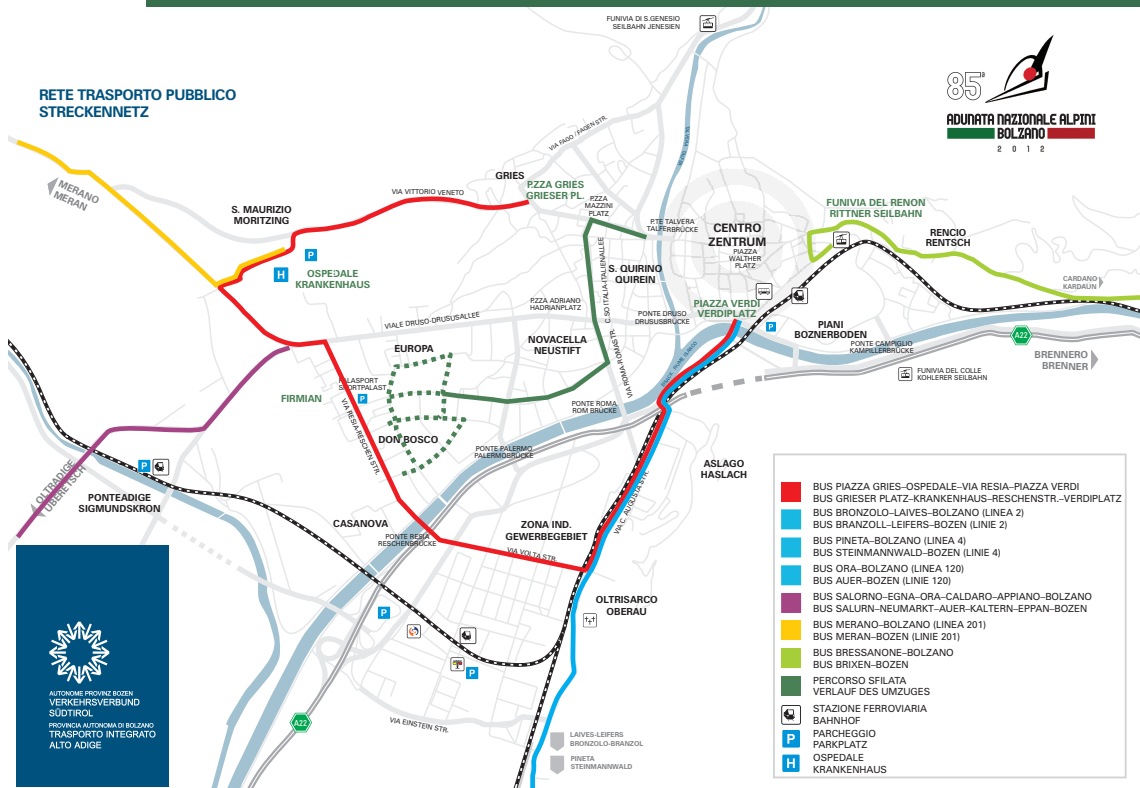

RETE TRASPORTO PUBBLICO STRECKENNETZ

- BUS PIAZZA GRIES- OSPEDALE- VIA RESIA- PIAZZA VERDI
  BUS GRIESER PLATZ- KRANKENHAUS- RESCHENSTR.- VERDIPLATZ
- BUS BRONZOLO- LAIVES- BOLZANO (LINEA 2)
- BUS BRANZOLL- LEIFERS- BOZEN (LINIE 2)
- BUS PINETA- BOLZANO (LINEA 4)
- BUS STEINMANNWALD- BOZEN (LINEA 4)
- BUS ORA- BOLZANO (LINEA 120)
- BUS AUER- BOZEN (LINIE 120)
- BUS SALORNO- EGNA- ORA- CALDARO- APPIANO- BOLZANO
  BUS SALURN- NEUMARKT- AUER- KALTERN- EPPAN- BOZEN
- BUS MERANO- BOLZANO (LINEA 201)
- BUS MERAN- BOZEN (LINIE 201)
- BUS BRESSANONE- BOLZANO
- BUS BRIKEN- BOZEN
- PERCORSO SFILATA
  VERLAUF DES UMZUGES
- STAZIONE FERROVIARIA
  BAHNHOF
- P PARCHEGGIO
  PARKPLATZ
- H OSPEDALE
  KRANKENHAUS