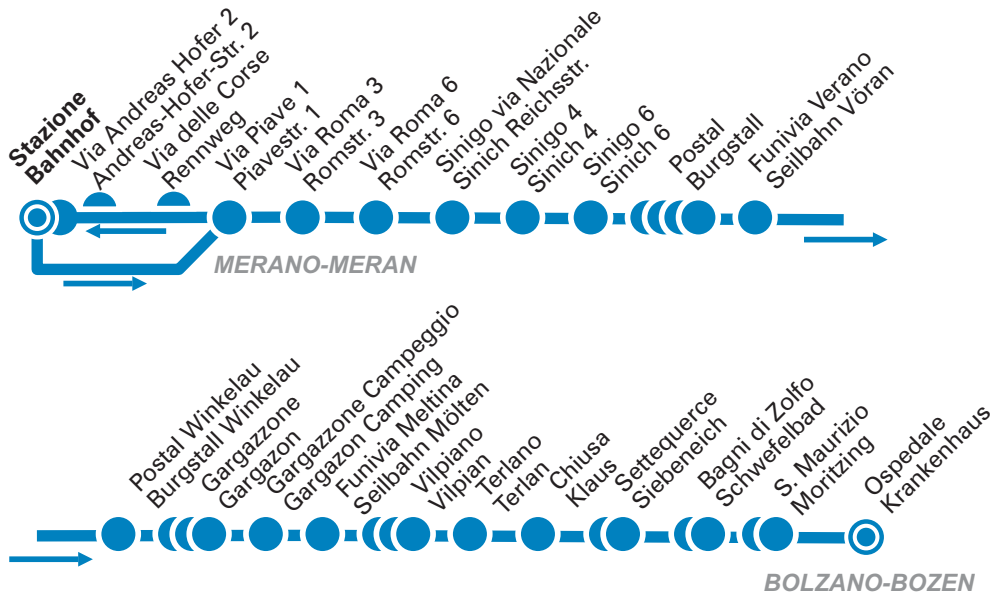

201 BOLZANO-MERANO BOZEN-MERAN

		dalle von	ai minuti Minuten	alle bis	dalle von	ai minuti Minuten	alle bis		
Merano Stazione	6.40	6.50	7.00	.00 .20 .40	13.00	13.10	.00 .10 .20 .30 .40 .50	16.40	Meran Bahnhof
Postal	6.56	7.06	7.16	.16 .36 .56	13.16	13.26	.16 .26 .36 .46 .56 .06	16.56	Burgstall
Gargazzone	7.02	7.12	7.22	.22 .42 .02	13.22	13.32	.22 .32 .42 .52 .02 .12	17.02	Gargazon
Terlano	7.10	7.20	7.30	.30 .50 .10	13.30	13.40	.30 .40 .50 .00 .10 .20	17.10	Terlan
Bolzano Ospedale	7.20	7.30	7.40	.40 .00 .20	13.40	13.50	.40 .50 .00 .10 .20 .30	17.20	Bozen Krankenhaus

	dalle von	ai minuti Minuten	alle bis						
Merano Stazione	17.00	.00 .20 .40	23.20						Meran Bahnhof
Postal	17.16	.16 .36 .56	23.36						Burgstall
Gargazzone	17.22	.22 .42 .02	23.42						Gargazon
Terlano	17.30	.30 .50 .10	23.50						Terlan
Bolzano Ospedale	17.40	.40 .00 .20	0.00						Bozen Krankenhaus

	dalle von	ai minuti Minuten	alle bis	dalle von	ai minuti Minuten	alle bis				
Bolzano Ospedale	6.40	7.25	7.35	7.50	.10 .30 .50	13.30	13.40	.00 .10 .20 .30 .40 .50	17.30	Bozen Krankenhaus
Terlano	6.50	7.35	7.45	8.00	.20 .40 .00	13.40	13.50	.10 .20 .30 .40 .50 .00	17.40	Terlan
Gargazzone	6.58	7.43	7.53	8.08	.28 .48 .08	13.48	13.58	.18 .28 .38 .48 .58 .08	17.48	Gargazon
Postal	7.03	7.48	7.58	8.13	.33 .53 .13	13.53	14.03	.23 .33 .43 .53 .03 .13	17.53	Burgstall
Merano Stazione	7.25	8.10	8.20	8.35	.55 .15 .35	14.15	14.25	.45 .55 .05 .15 .25 .35	18.15	Meran Bahnhof

	dalle von	ai minuti Minuten	alle bis						
Bolzano Ospedale	17.50	.10 .30 .50	0.10						Bozen Krankenhaus
Terlano	18.00	.20 .40 .00	0.20						Terlan
Gargazzone	18.08	.28 .48 .08	0.28						Gargazon
Postal	18.13	.33 .53 .13	0.33						Burgstall
Merano Stazione	18.35	.55 .15 .35	0.55						Meran Bahnhof

SERVIZIO GRATUITO • KOSTENLOSER DIENST